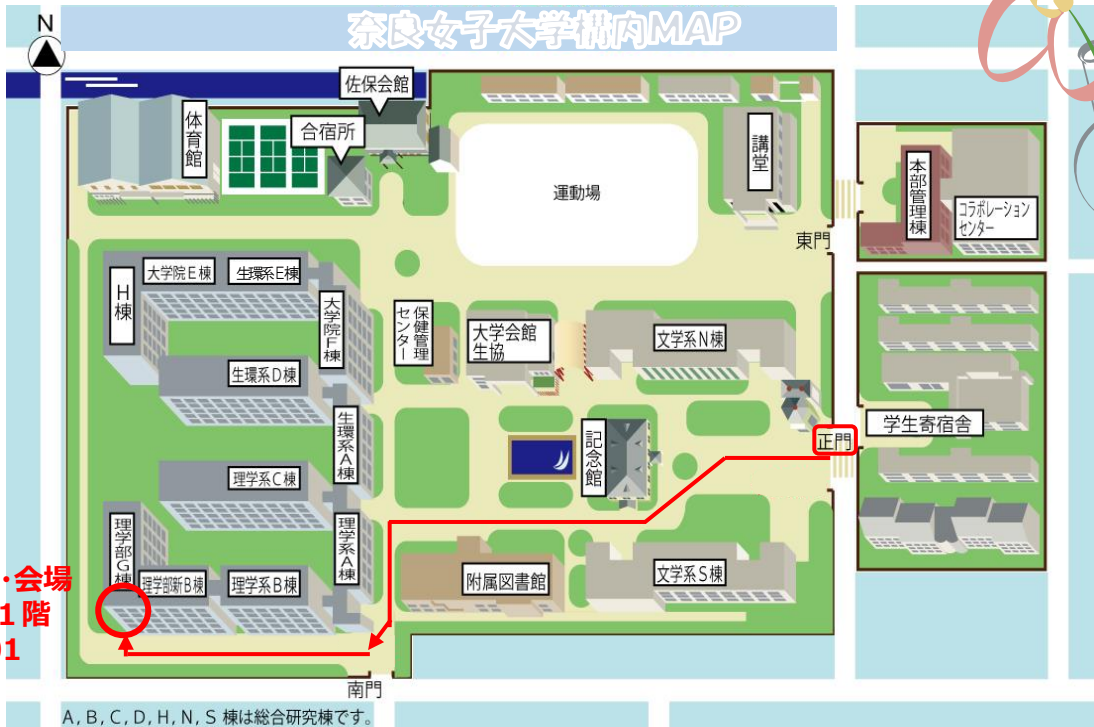

第19回 女子中高生のための

関西科学塾

2024年11月24日(日)

会場：奈良女子大学

プログラム

- 12:30 開場・受付開始 (G棟1階 101教室)
13:00 開会の挨拶・注意事項
(高校生) 各実験講座の会場へ移動
13:15 (高校生) 実験講座開始 (17:00頃まで)
(保護者・引率教員) 同伴者向け企画 G101
講演「いまだきの大学いまだきの企業とリケジョ」
奈良女子大学 小林毅名誉教授
13:45 同伴者と大学教員・学生・科学塾OGとの交流会
14:30 同伴者対象のキャンパスツアー & 実験の見学
17:00頃 各実験講座毎に解散

◆当日緊急連絡先 奈良女子大学総務課 0742-20-3840 (14時頃まで) または
奈良女子大学関西科学塾実行委員会 kagakujuku_office@cc.nara-wu.ac.jp

注意事項

- ・ 実験室は飲食禁止です。昼食を済ませてお越し下さい。
 - ・ 飲み物は蓋付きのもののみ持ち込めます。
 - ・ 保護者や引率者の方は、決められた時間以外の実験の見学はできません。見学ご希望の方は、同伴者向け企画「キャンパスツアー & 実験の見学」にご参加ください。
- ※ 事務局で撮影する写真等はHP・リーフレット等に掲載することがありますのでご了承ください。

【協力】 (一社)男女共同参画学協会連絡会、(一社)日本鉄鋼協会、(公社)日本金属学会、(一財)染色体学会、
(一社)近畿化学協会、NPO法人 あなたらしくをサポート

【後援】 文部科学省、大阪府教育委員会、京都府教育委員会、兵庫県教育委員会、奈良県教育委員会

D日程 奈良女子大学へのアクセス <http://www.nara-wu.ac.jp/nwu/intro/access/map/>

所在地： 奈良県奈良市北魚屋西町
 最寄り駅： 近鉄奈良駅 受付： 奈良女子大学理学部G棟101号室

受付・会場
 G棟1階
 G101

至 近鉄奈良駅

- 学内の駐車場は利用できません。公共交通機関でお越しください。
- 奈良女子大学へは、近鉄奈良駅（1番出口）から徒歩約5分です。JR奈良駅からは、奈良交通バスで約5分（近鉄奈良駅で下車）、徒歩約5分です。
- 当日は正門よりお入り下さい。入構時に、守衛に関西科学塾の開催案内等を提示してください。南門は終日施錠されているため通行できません。

連絡先

◆前日までの連絡先 京都大学 工学部 関西科学塾事務局
 TEL : 090-5294-6399 またはLINE公式アカウント