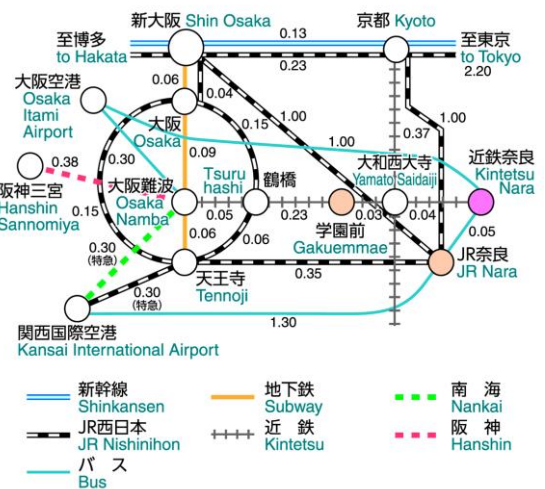

【協力】 (一社)男女共同参画学協会連絡会、(一社)日本鉄鋼協会、(公社)日本金属学会、(一財)染色体学会、
(一社)近畿化学協会、NPO法人 あなたらしくをサポート

【後援】 文部科学省、大阪府教育委員会、京都府教育委員会、兵庫県教育委員会、奈良県教育委員会

D日程 奈良女子大学へのアクセス <http://www.nara-wu.ac.jp/nwu/intro/access/map/>

所在地： 奈良県奈良市北魚屋西町
 最寄り駅： 近鉄奈良駅 受付： 奈良女子大学理学部G棟101号室

受付・会場
 G棟1階
 G101

至 近鉄奈良駅

- 学内の駐車場は利用できません。公共交通機関でお越しください。
- 奈良女子大学へは、近鉄奈良駅（1番出口）から徒歩約5分です。JR奈良駅からは、奈良交通バスで約5分（近鉄奈良駅で下車）、徒歩約5分です。
- 当日は正門よりお入り下さい。入構時に、守衛に関西科学塾の開催案内等を提示してください。南門は終日施錠されているため通行できません。

連絡先

◆前日までの連絡先 京都大学 工学部 関西科学塾事務局
 TEL : 090-5294-6399 またはLINE公式アカウント